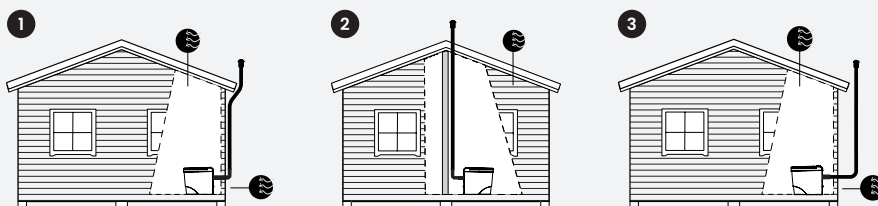

# NOVA

Art nr. 1230

Nova är vår mest moderna förbränningstoalett, utvecklad för att erbjuda maximal komfort och användning. Designad med en kombination av stilren estetik och banbrytande teknologi, vilket gör den till ett självklart val för både hem och fritidsboenden. Den avancerade programvaran hanterar driften och informerar användaren när det är dags för underhåll, vilket gör Nova till en bekymmersfri lösning. Tack vare det mjukstängande soft-close locket och den eleganta utformningen smälter toaletten in i alla miljöer.

Vi rekommenderar ett av följande alternativ, samtliga kräver att minst en av väggarna i utrymmet är en yttervägg. Välj det alternativ som passar dina förutsättningar.

Vi rekommenderar att det finns en separat jordfelsbrytare installerad.

## Teknisk information

Anslutningar:	Ventilation ut: Ø110 mm Ventilation in: Ø100 mm
Material:	Återvinningsbar ABS, antibakteriell
Material inre delar:	Rostfritt stål
Material askpotta:	Syrafast plåt
Askpotta volym:	3,3 liter
Spänning/totaleffekt:	230 V, 1800 W, 10 amp. säkring
Elanslutning:	1,8 m jordad sladd med stickpropp
Ljudnivå:	Fläkt: ca 55 dB(A)
Elförbrukning i standby:	0.4 Wh
Elförbrukning / förbränning:	1.8–2.0 kWh
Sitthöjd:	52 cm
Max belastning:	150 kg
Produktstorlek:	L 600 mm, B 400 mm, H 545 mm
Toalettens vitk:	31 kg