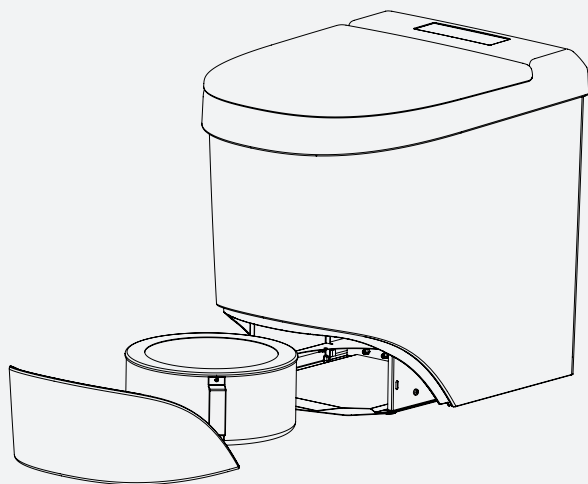

# NOVA

Art nr. 1230

Nova är vår mest moderna förbränningstoalett, utvecklad för att erbjuda maximal komfort och användning. Designad med en kombination av stilren estetik och banbrytande teknologi, vilket gör den till ett självklart val för både hem och fritidsboenden. Den avancerade programvaran hanterar driften och informerar användaren när det är dags för underhåll, vilket gör Nova till en bekymmersfri lösning. Tack vare det mjukstängande soft-close locket och den eleganta utformningen smälter toaletten in i alla miljöer.

## Teknisk information

Anslutningar:	Ventilation ut: Ø110 mm Ventilation in: Ø100 mm
Material:	Återvinningsbar ABS, antibakteriell
Material inre delar:	Rostfritt stål
Material askpotta:	Syrafast plåt
Askpotta volym:	3,3 liter
Spänning/totaleffekt:	230 V, 1800 W, 10 amp. säkring
Elanslutning:	1,8 m jordad sladd med stickpropp
Ljudnivå:	Fläkt: ca 55 dB(A)
Elförbrukning i standby:	0.4 Wh
Elförbrukning / förbränning:	1.8–2.0 kWh
Sitthöjd:	52 cm
Max belastning:	150 kg
Produktstorlek:	L 600 mm, B 400 mm, H 545 mm
Toalettens vitk:	31 kg